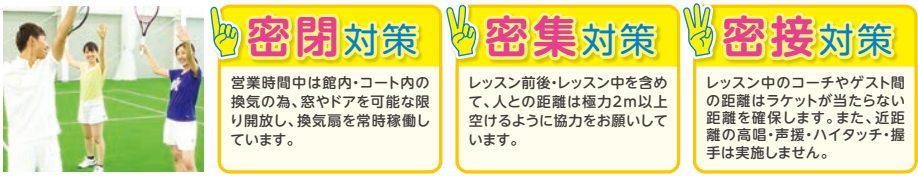

レッスン中の対策

ROUGH

お近くのラフへ

新規入会受付見学会開催
随時受付中!

インドアテニススクール ラフ
Premium 大道校
☎(097)547-1555
冷暖房完備

インドアテニススクール ラフ
森町校
☎(097)523-6333
冷暖房完備

アウトドア一般Jr育成
テニスカレッジ ラフ
大分インター校
☎(097)547-1777