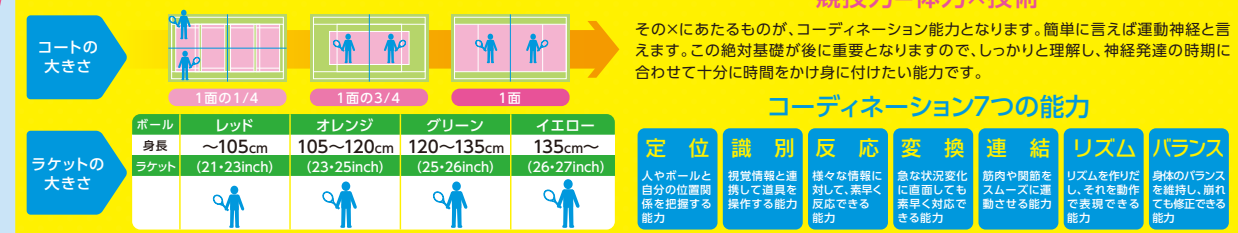

- ③ 社会性の向上
2. 自主性
     - 相手より先に元気な声で挨拶をします
     - 練習道具は大切に扱います
     - ボールを率先して拾います
   - 社会性協調性
     - コーチが話めたらきちんと聴きます
     - きちんと返事をします
     - 並ぶ順番を守ります
3. この様なことから、礼節を学び、思いやりの気持ち、感謝する気持ち、自立する心を育み、お子様の可能性を広げていきます。

感染予防を徹底した楽しいイベントがいっぱい!

スクール生トーナメント

プロテニスクリニック

杉山薬プロテニスクリニックの様子

大好評 アダルトクラス はじめてクラス 地域最安値!

体力に自信がない方 初心者の方 運動が苦手な方

少人数制なので1人1人にあった指導が可能です

那珂川春日校	平日 80分 7,480円(税込)/月	土・日ナイター 80分 9,130円(税込)/月
早良校・福重校 姪浜駅前校・大橋東校	平日 80分 6,050円(税込)/月	土・日ナイター 80分 7,150円(税込)/月

※六本松大濠校、アカデミー校を除く

※初心者専用コートを使用します。

比べて下さい! スマイル価格

受講料(月4回)	クラス	時間帯	早良校・福重校・姪浜駅前校 大橋東校・那珂川春日校	六本松大濠校
入会金 全クラス5,500円 料金は全て税込です。	アダルトクラス	平日 (80分)	9,130円/月	10,780円/月
		土・日・ナイター (80分)	10,780円/月	12,430円/月
	レディーストーナメント	週1回 (90分)	13,200円/月	
	キッズクラス	全日 (50分)	6,050円/月	7,150円/月
	ジュニアクラス	全日 (60分)	7,150円/月	8,250円/月
	中学生クラス	全日 (80分)	8,800円/月	9,900円/月

※入会手続きの際は、(通常)入会金2ヶ月分の受講料(クレジット払い)口座のキャンセルカード印刷が必要となります。また、ご本人確認ができるものをご持参下さい。※入会金には事務手数料が含まれています。

複数割 家族割 お得な割引制度もございます

スマホで、パソコンでホームページをチェック!!

もっと詳しく知りたい方は.....

テニススクール ラフ 検索 または右記2次元バーコードより

アウトドア 試合に勝ちたいジュニアにおすすめ!

テニスアカデミーラフ 福岡校

ラフだからできる!

- ① オムニコート4面、ハードコート2面の開放的な施設
- ② 一面定員6名の少人数制レッスン
- ③ 想像力と感性を伸ばすラフ独自のカリキュラム

レッスンをお休みされた場合は、ラフ全校にて振替受講ができます。 ※六本松大濠校を除く