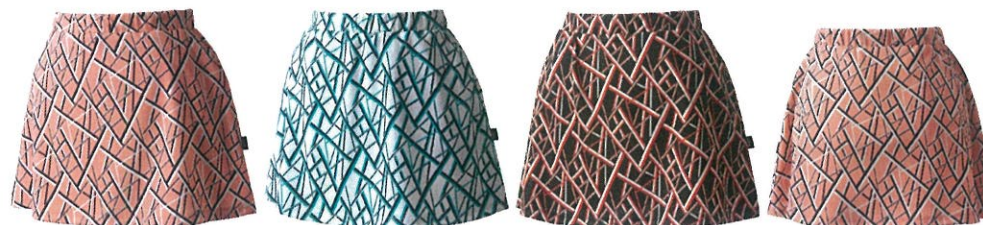

WF2328 スカート 8,580円 (税抜価格 7,800円) | size : S, M, L, LL

004  
サーモンピンク

146  
ホワイト

165  
ブラック

004  
バックスタイル

内覧会特別価格  
¥10120

内覧会特別価格  
¥10120

WF2413 ワンピース 12,650円 (税抜価格 11,500円) | size : S, M, L, LL