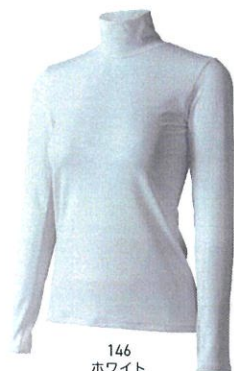

内覧会特別価格
¥5720

WF2326 スカート 7,150円 (税抜価格 6,500円) | size : S, M, L, LL

WA2032 インナーシャツ (メッシュ) 6,380円 (税抜価格 5,800円) | size : S, M, L

内覧会特別価格
¥5104

146
ホワイト

WA2031 インナーシャツ 5,830円 (税抜価格 5,300円) | size : S, M, L

内覧会特別価格
¥4664

WA2033 ネックカバーポレロ (メッシュ) 4,950円 (税抜価格 4,500円) | size : S, M, L

内覧会特別価格
¥3960